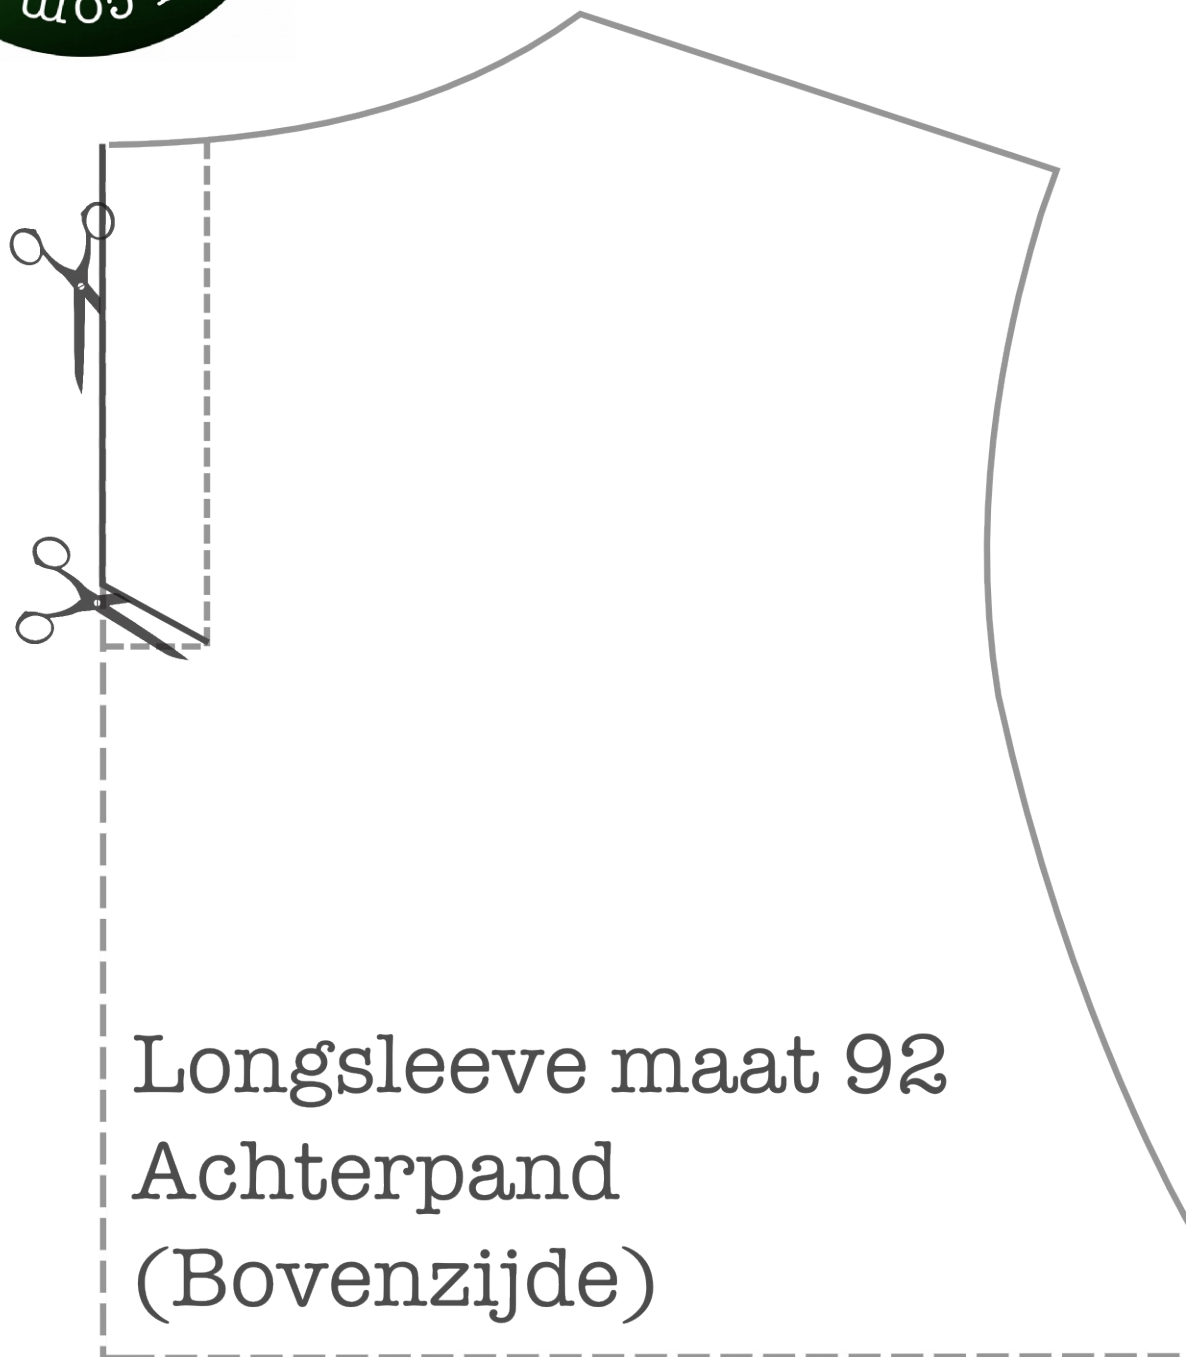

Longsleeve maat 92
Voorpand (Bovenzijde)

controle
vierkant
5 cm x 5 cm

controle
vierkant
5 cm x 5 cm

controle
vierkant
5 cm x 5 cm

naadtoelage is niet inbegrepen
niet bestemd voor commercieel gebruik
copyright: de droomfabriek
www.dedroomfabriek.blogspot.com

Longsleeve maat 92
Onderkant

Longsleeve maat 92
Beleg voor knoopjessluiting
achterpand

controle
vierkant
5 cm x 5 cm

Longsleeve maat 92
Mouw

controle
vierkant
5 cm x 5 cm